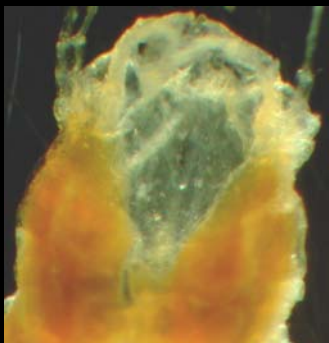

*Comparisons of Male
Gnathiids*

Northeast Pacific Males

**Caecognathia
crenulatifrons**

**Caecognathia
sp A**

**Caecognathia
sp SD1**

**Caecognathia
sanctaecrucis**

**Caecognathia
sp CS1**

**Gnathia
sp MBC1**

**Gnathia
steveri**

**Gnathia
tridens**

**Gnathia
coronadoensis**

**Gnathia
clementensis**

**Gnathia
trilobata**

**Gnathia
productatridens**

C. crenulatifrons

C. sp A

C. SD1

C. sanctaecrucis

C. CS1

G. MBC

G. steveni

G. tridens

G. coronadoensis

G. clementensis

G. trilobata

G. productatridens

Eye Color Comparisons

C. crenulatifrons

C. sp A

C. SD1

C. sanctaecrucis

C. CS1