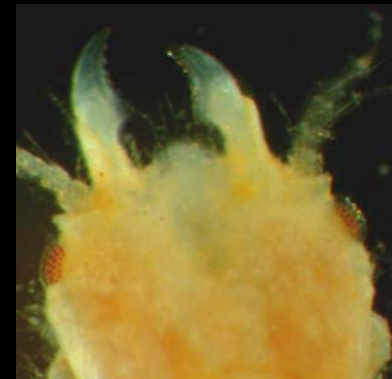

*Comparisons of Male
Gnathiids*

Northeast Pacific Males

**Caecognathia
crenulatifrons**

**Caecognathia
sp A**

**Caecognathia
sp SD1**

**Caecognathia
sanctaecrucis**

**Caecognathia
sp CS1**

**Gnathia
sp MBC1**

**Gnathia
steveri**

**Gnathia
tridens**

**Gnathia
coronadoensis**

**Gnathia
clementensis**

**Gnathia
trilobata**

**Gnathia
productatridens**

C. crenulatifrons

C. sp A

C. SD1

C. sanctaecrucis

C. CS1

G. MBC

G. steveni

G. tridens

G. coronadoensis

G. clementensis

G. trilobata

G. productatridens

Eye Color Comparisons

C. crenulatifrons

C. sp A

C. SD1

C. sanctaecrucis

C. CS1