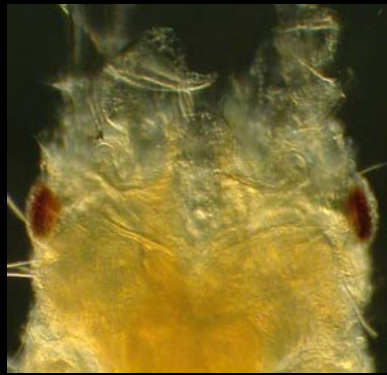

*Comparisons of Male
Gnathiids*

Northeast Pacific Males

**Caecognathia
crenulatifrons**

**Caecognathia
sp A**

**Caecognathia
sp SD1**

**Caecognathia
sanctaecrucis**

**Caecognathia
sp CS1**

**Gnathia
sp MBC1**

**Gnathia
steveri**

**Gnathia
tridens**

**Gnathia
coronadoensis**

**Gnathia
clementensis**

**Gnathia
trilobata**

**Gnathia
productatridens**

C. crenulatifrons

C. sp A

C. SD1

C. sanctaecrucis

C. CS1

G. MBC

G. steveni

G. tridens

G. coronadoensis

G. clementensis

G. trilobata

G. productatridens

Eye Color Comparisons

C. crenulatifrons

C. sp A

C. SD1

C. sanctaecrucis

C. CS1