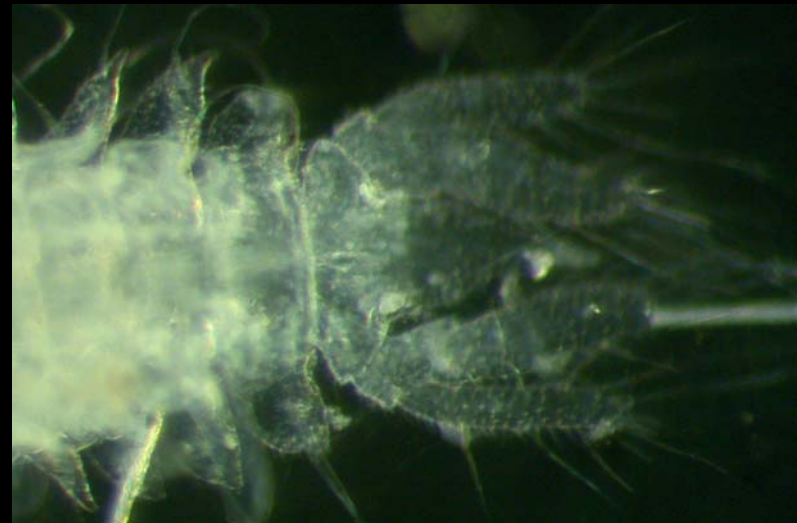

Caecognathia sp SD1