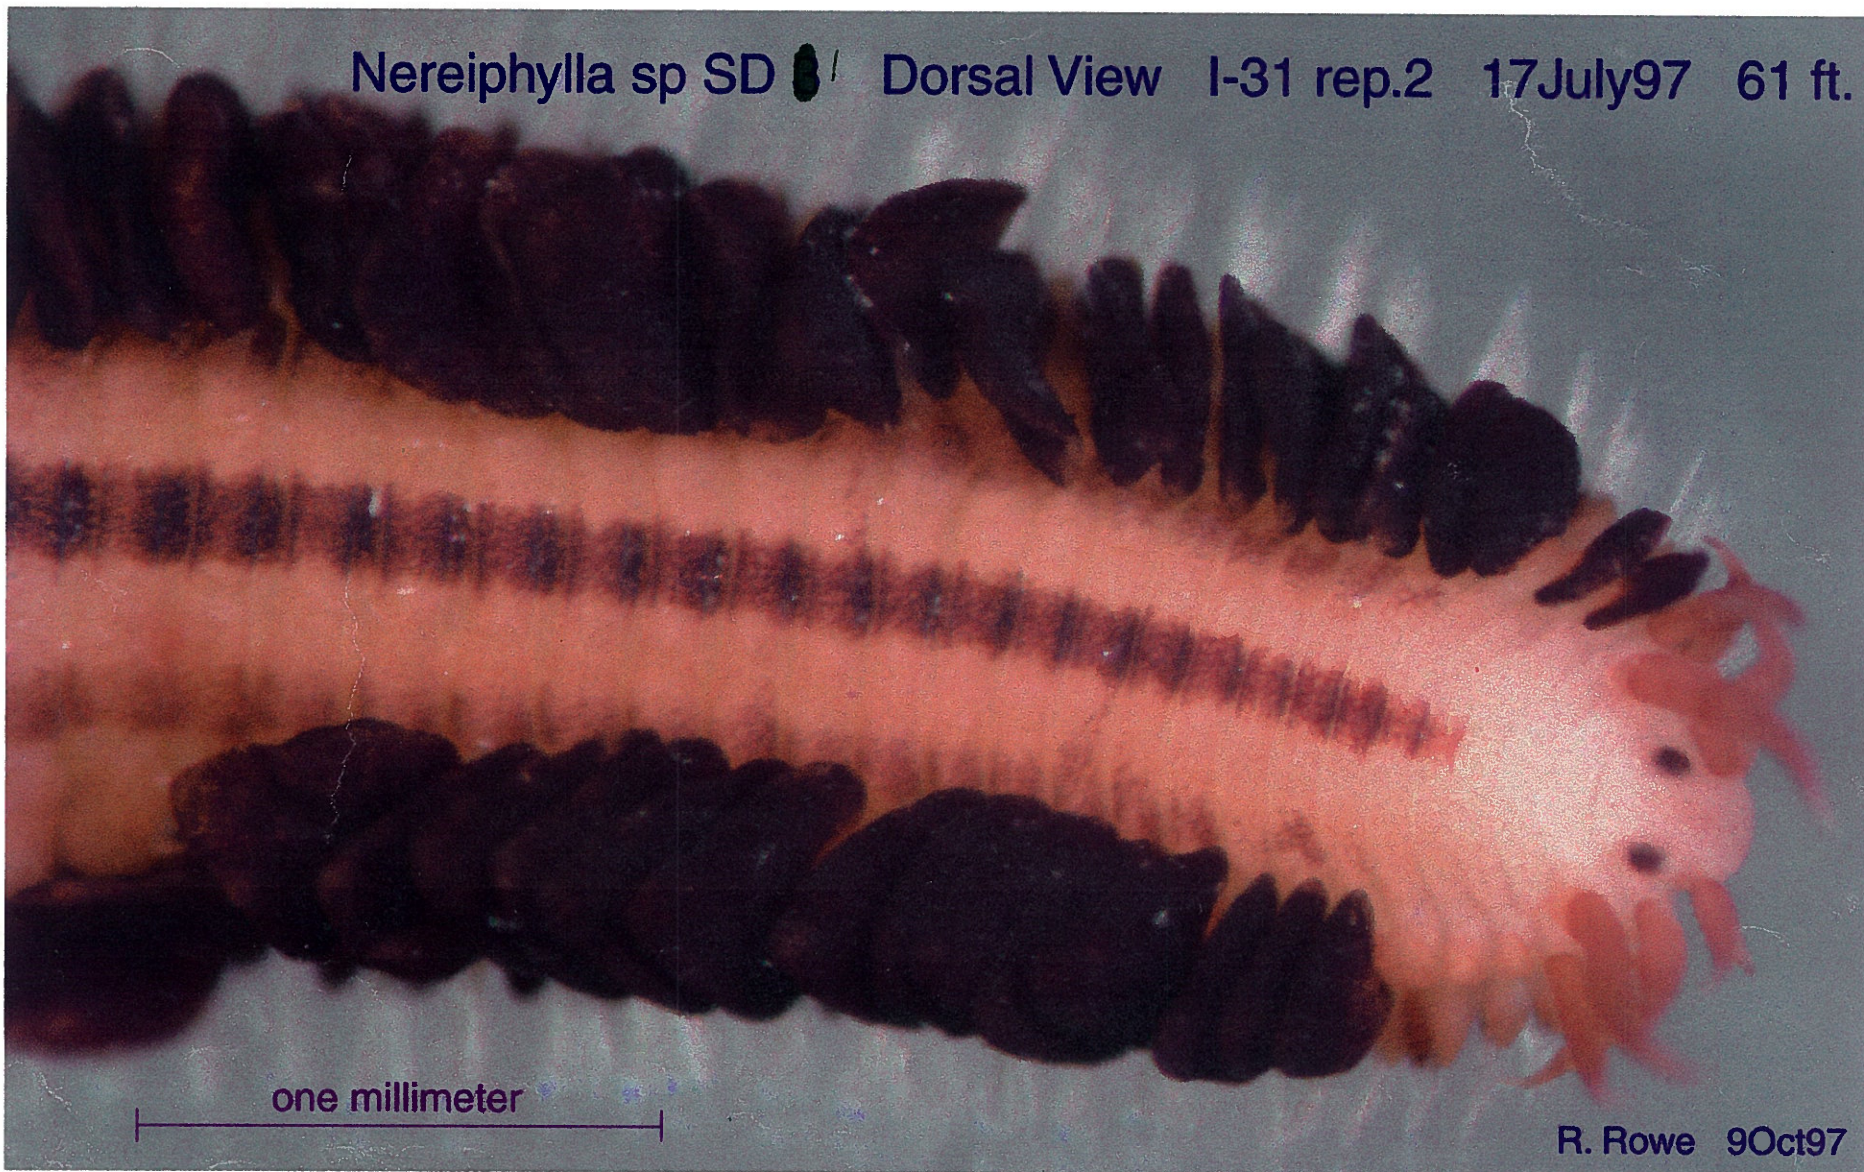

Nereiphylla sp SD 1 Dorsal View I-31 rep.2 17July97 61 ft.

R. Rowe 9Oct97

Nereiphylla sp SD 1