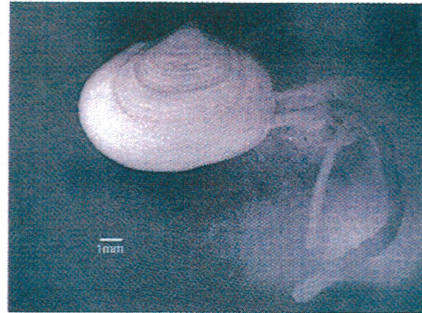

Leporimetus obesa (Juv)

Tellinoidea?
I3(1), 2JUL0, 1 87 ft.