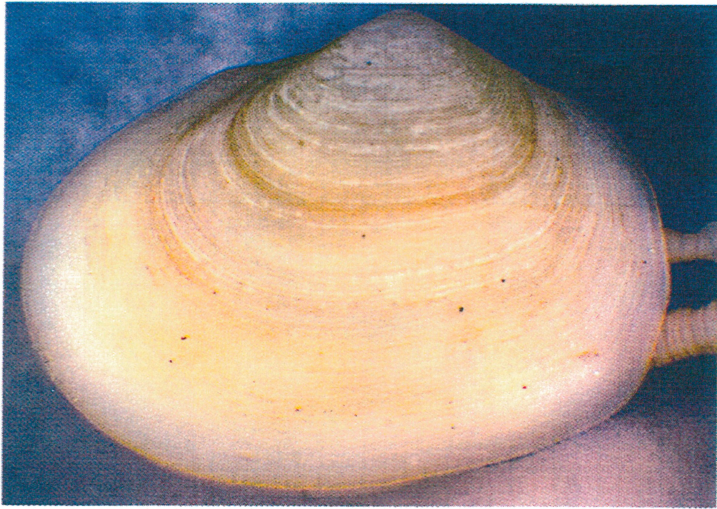

Leporimetus obesa (Juv)

Tellinoidea?
I3(1), 2JUL0, 1 87 ft.