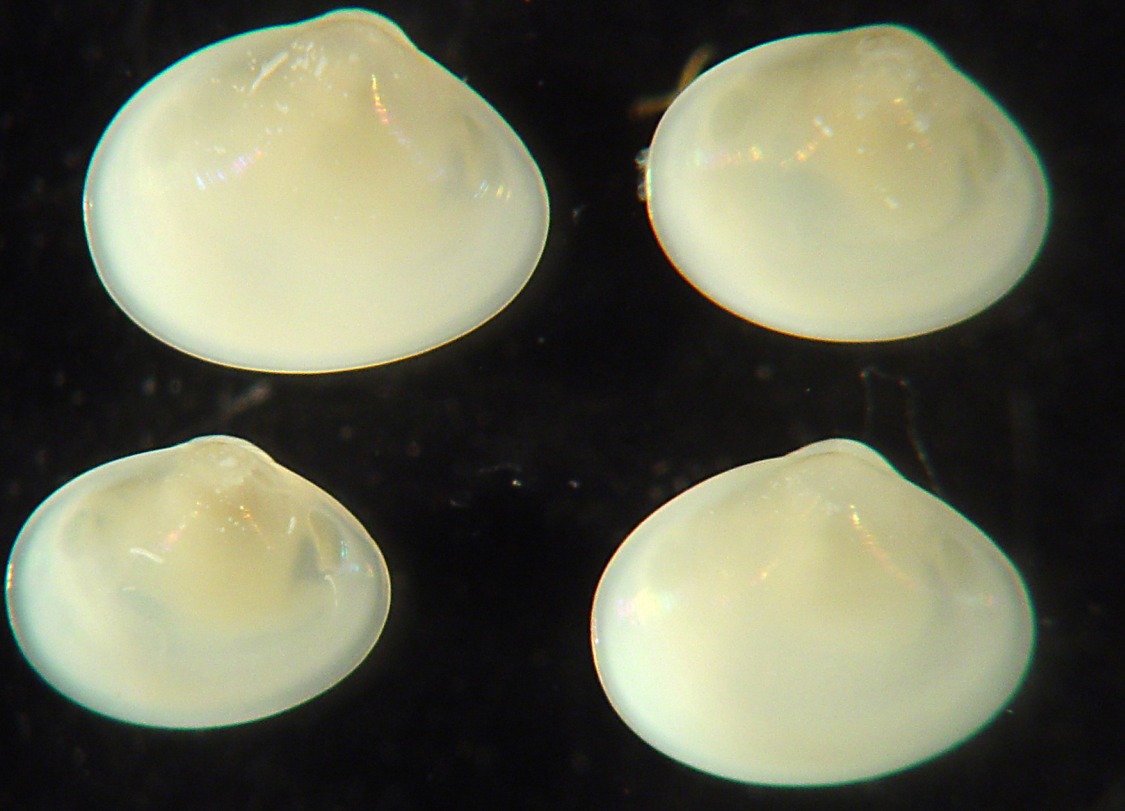

Nutricola ovalis

Right Valve

Left Valve

pallial sinus

1mm

Bight '03
Sta. 4529
84 m
22AUG03