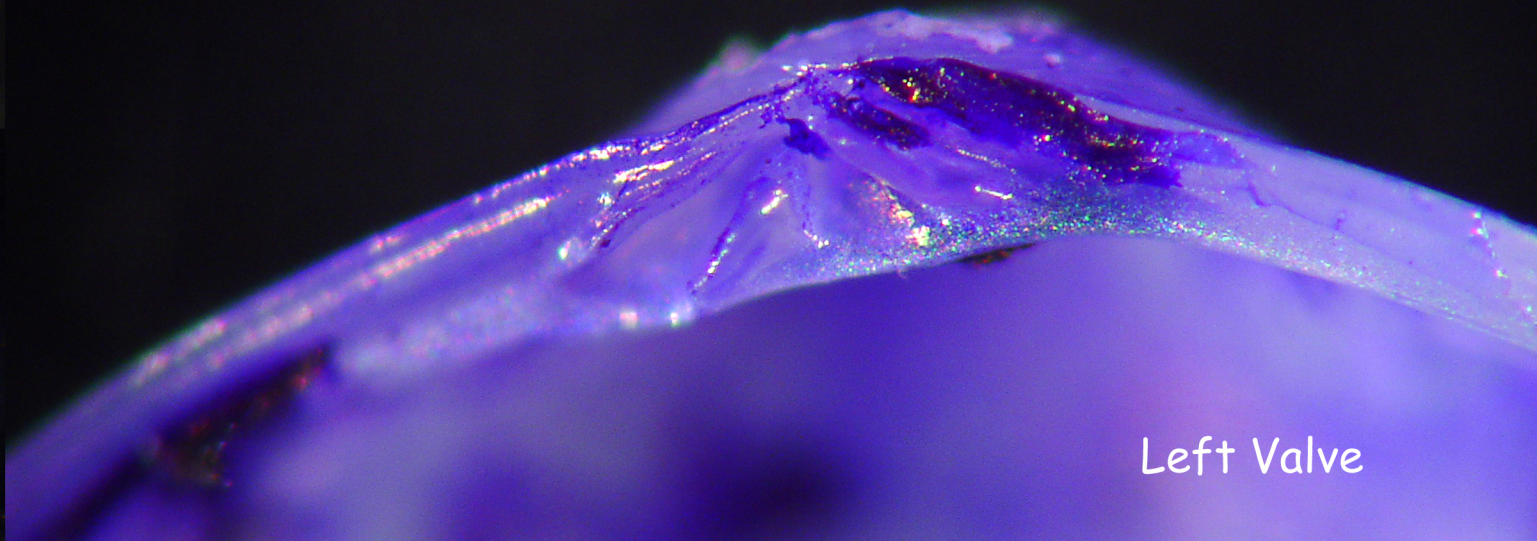

Nutricola ovalis

Right Valve

Left Valve

pallial sinus

1mm

Bight '03
Sta. 4529
84 m
22AUG03