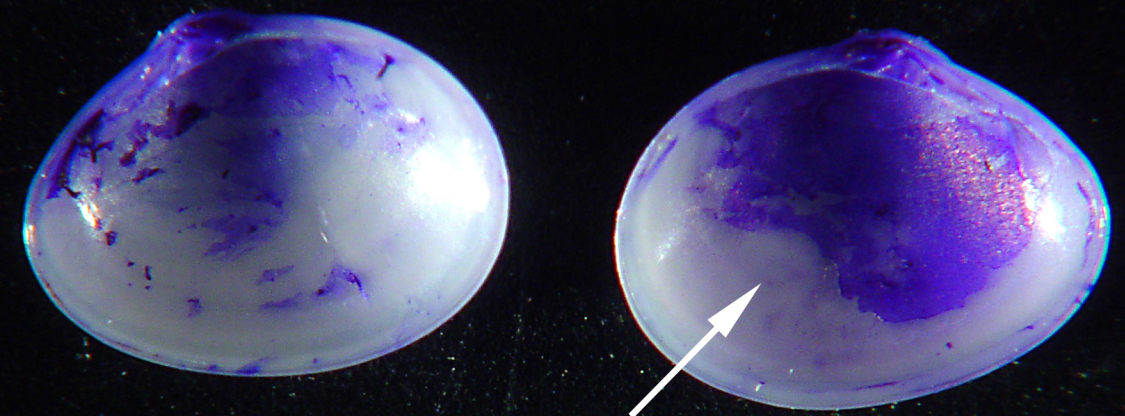

Nutricola ovalis

Right Valve

Left Valve

pallial sinus

1mm

Bight '03
Sta. 4529
84 m
22AUG03