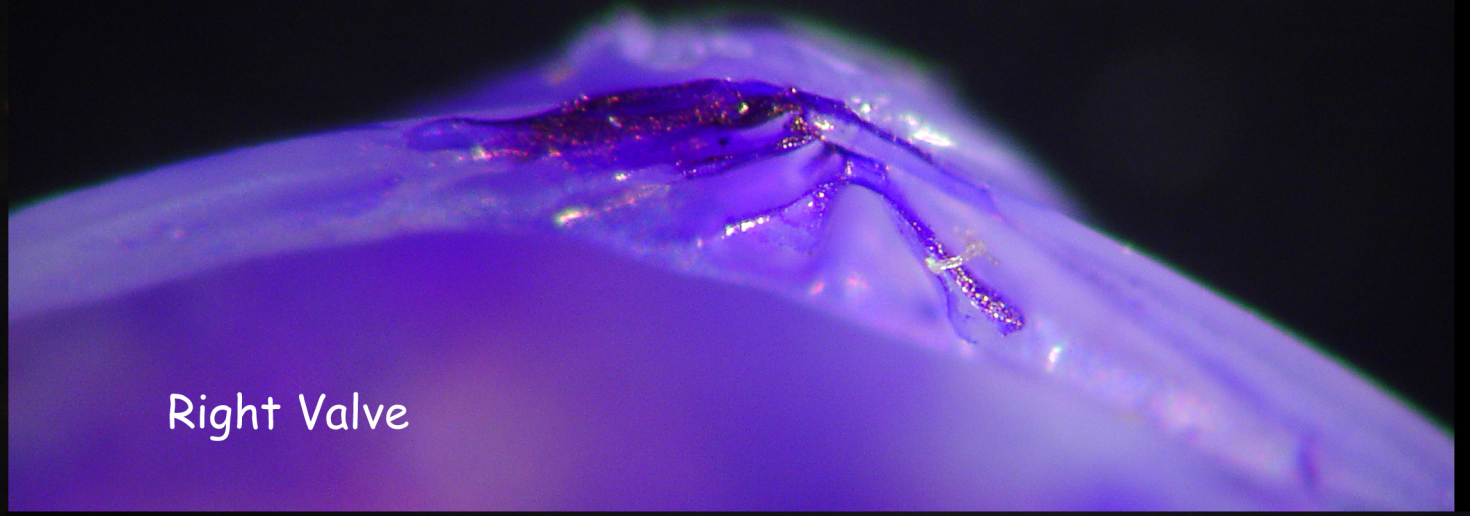

Nutricola ovalis

Right Valve

Left Valve

pallial sinus

1mm

Bight '03
Sta. 4529
84 m
22AUG03